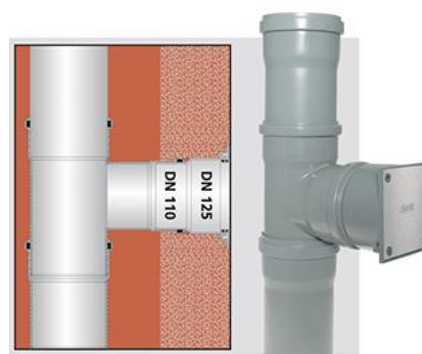

## ČISTÍCÍ UZÁVĚŘ UNIVERZÁLNÍ pro vnitřní a vnější použití, z PP

Obj. číslo 50300RVGU

**Odolá přejezdu osobních vozů**

Instalace na dvůr nebo trávník

Instalace do sklepa

Instalace do stěny

**Pomocí vnitřních redukcí, např. 160/125 nebo 200/125 apod. možnost vytvoření revizní šachty!**

DN 125 nebo 110, šedý nerezový kryt  
 obj. číslo 50300RVA4

DN 125 nebo 110, šedý kryt  
 obj. číslo 50300RVGU

DN 125 nebo 110, zelený zelený kryt  
 obj. číslo 50300RVGN

Zelený: odolný vůči UV záření